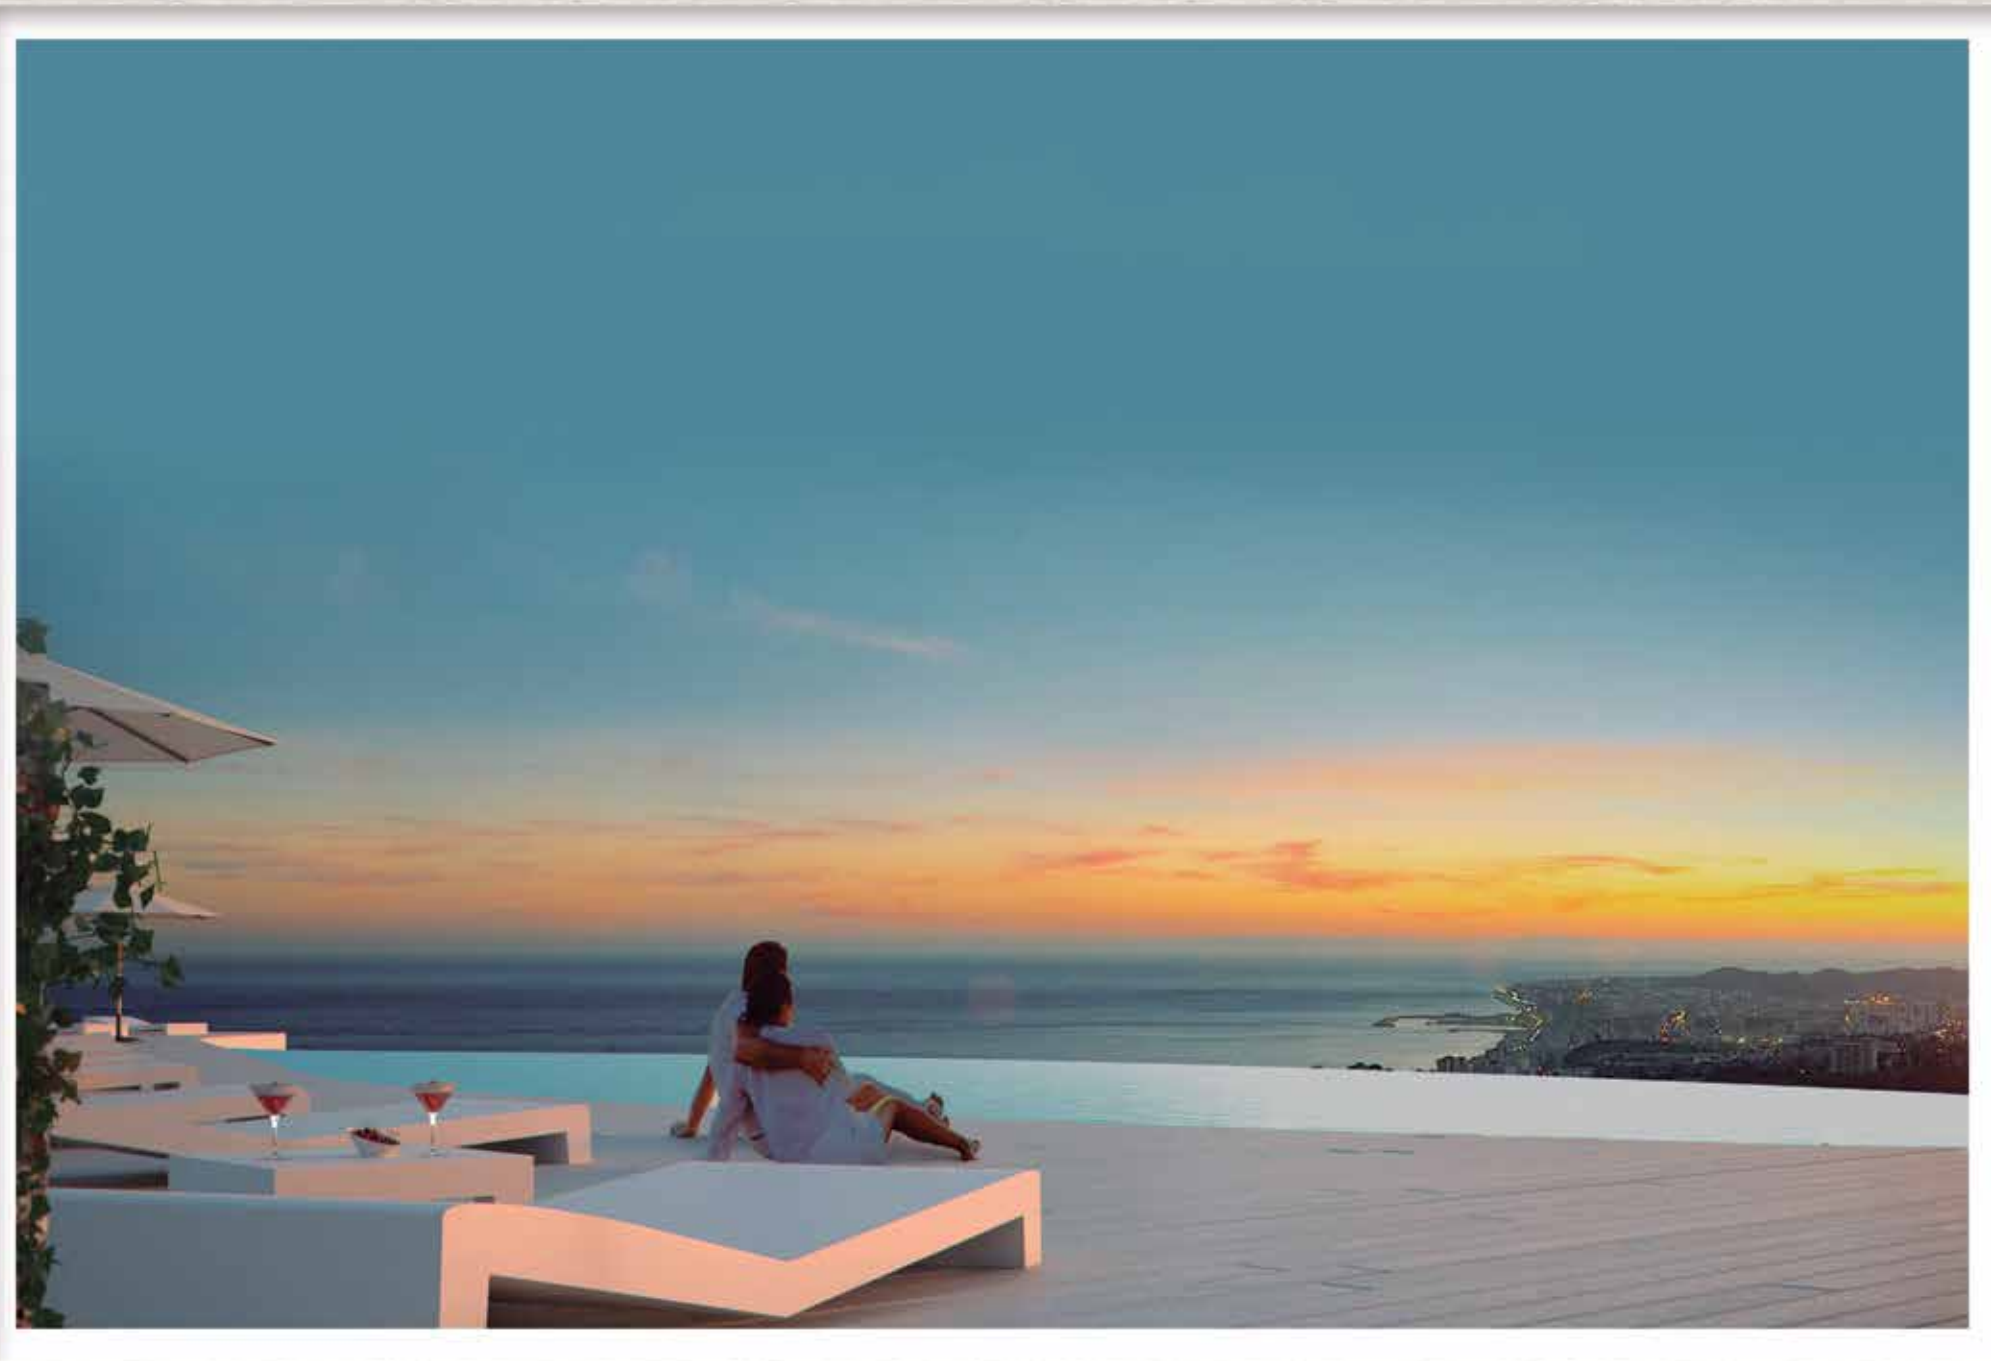

SERVICIOS / SERVICES

24 Hour security
Seguridad 24 horas

Commercial centre
Centro comercial

Free transfer to the beach
Traslado gratuito a la playa

RESERVA DEL HIGUERÓN RESORT REAL ESTATE / INMOBILIARIA

Autopista Costa del Sol, salida 217
Urbanización Reserva del Higuero
Avenida del Higuero nº48.
29640 Fuengirola. Málaga

Tels.: (0034) 667 577 758 (0034) 951 295 423
ventas@reservadelhigueronresort.com
www.reservadelhigueronresort.com